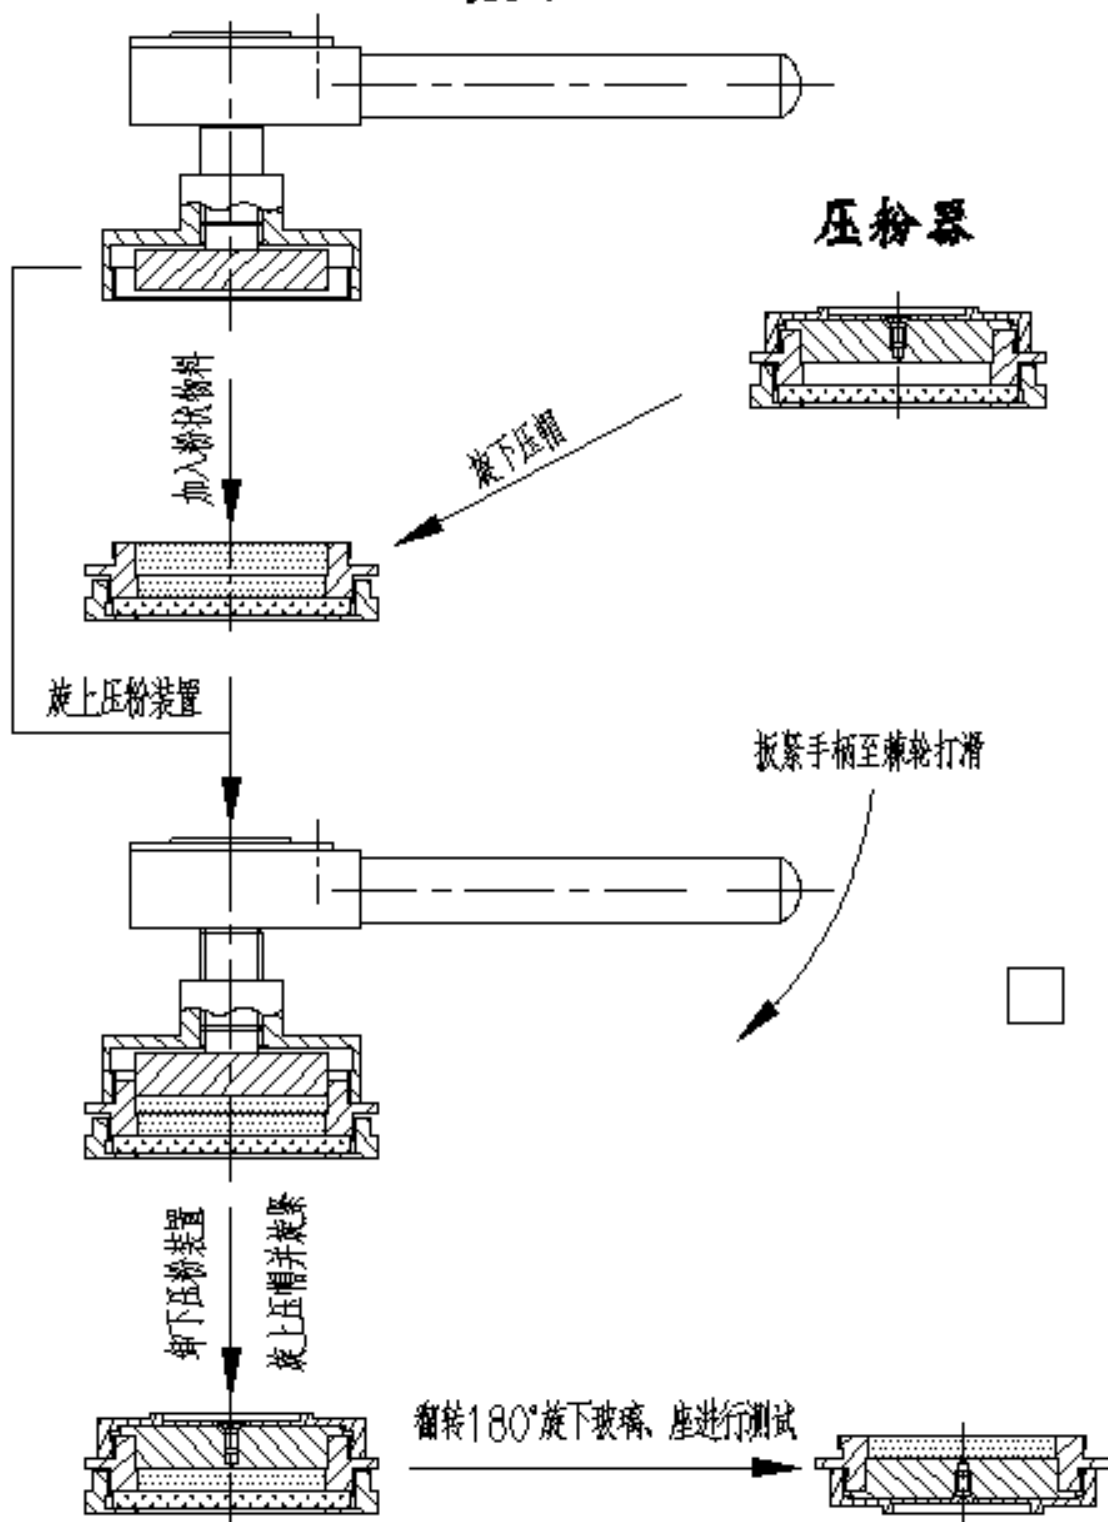

压粉装置

恒压取样器操作示意图